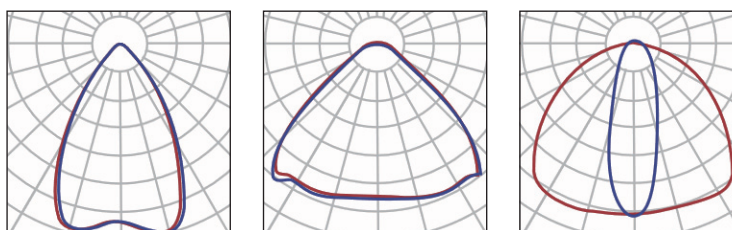

LH

Svítlidlo se světelnými diodami power LED určené pro haly, tělocvičny, sportoviště

Konstrukce

- provedení antivandal
- těleso svítidla je vyrobeno z hliníku
- barevný odstín tělesa RAL 9006
- montáž svítidla je určena na závěs, hrazdu, nosník
- stupeň krytí IP66
- mechanická odolnost IK10

CREE 

Fotometrické křivky

Mechanické provedení

Označení	Základní příkon (W)	Počet LED (ks)	Světelný tok 4000 K (lm)	Rozměry (š×v×h)	Hmotnost (kg)	Doporučená výška montáže (m)
LH 20-41	20-41	12	2 900-5 150	386×275×175	4,4-5,1	3-4
LH 45-76	45-76	24	6 700-10 100	556×275×175	6,7-6,8	4-6
LH 77-112	77-112	36	11 450 -15 150	556×275×175	6,7-6,8	5-8
LH 116-147	116-147	48	16 600-19 700	556×275×175	6,7-6,8	6-10